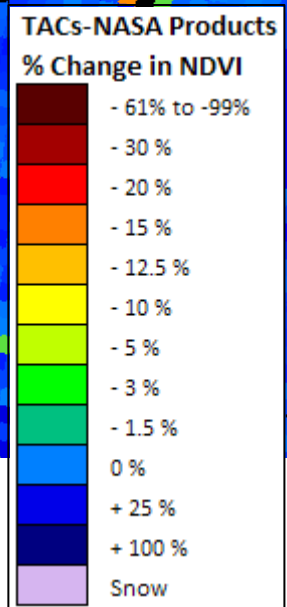

Pine Barrens, NJ

[ForWarn 08/03/2012 1yr baseline](#)

Area 1: ForWarn 08/03/2012 1yr

Area 1: Landsat 07/24/2012, 453 RGB

Area 2: ForWarn 08/03/2012 1yr

Area 2: Landsat 07/24/2012, 453 RGB