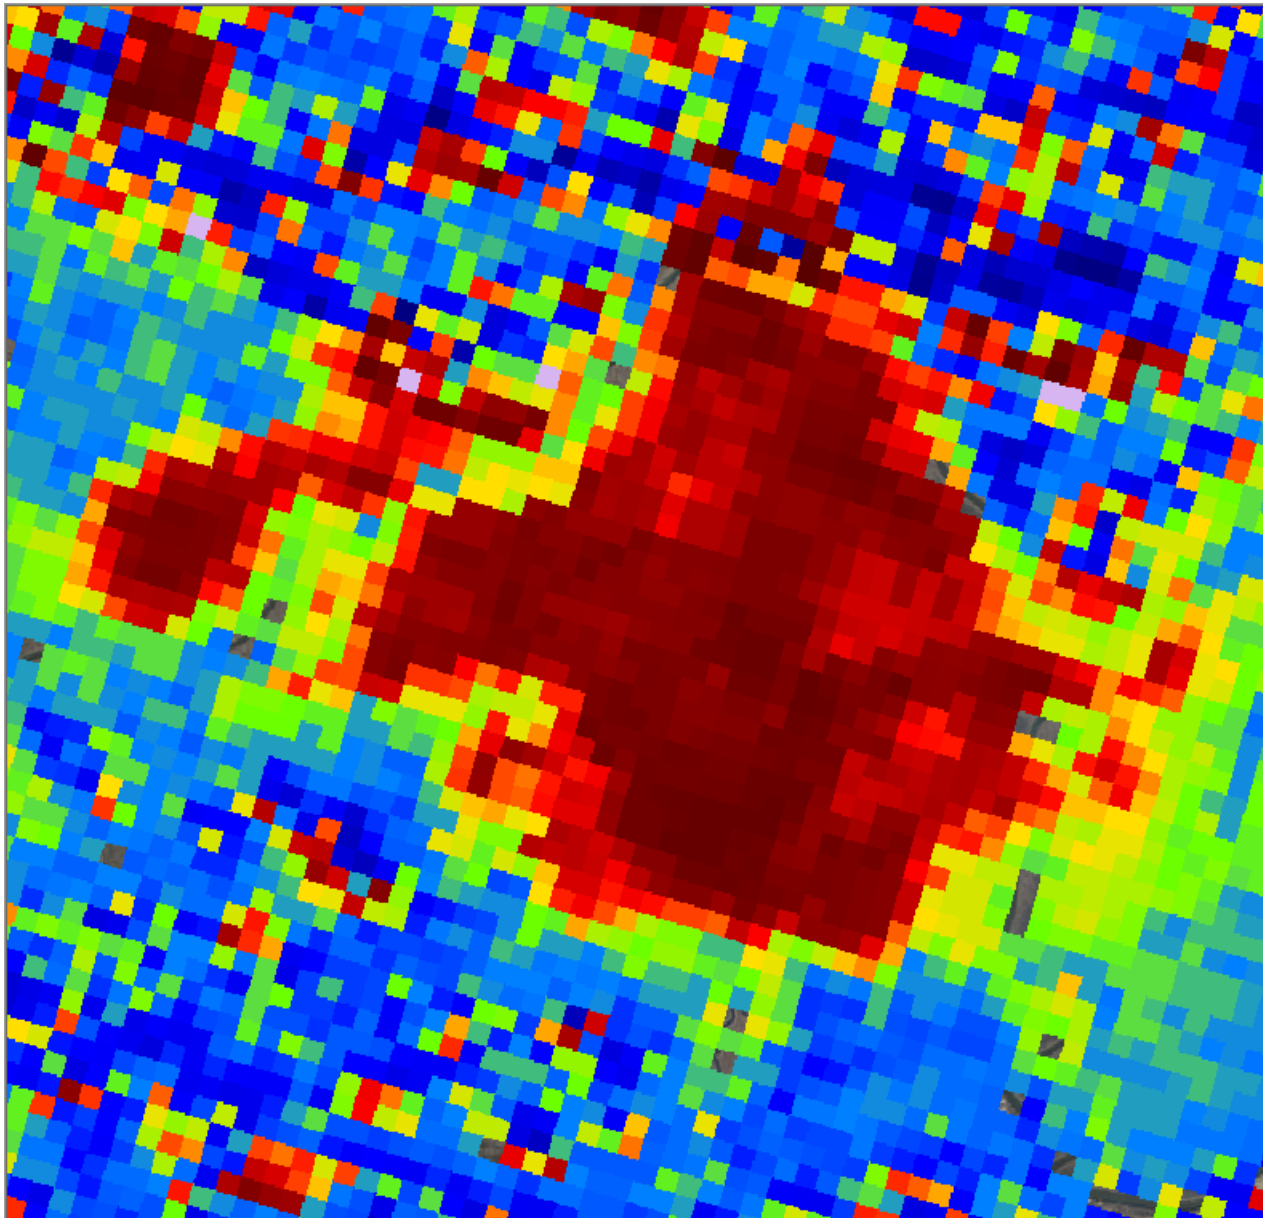

PADUS and [ForWarn](#) 1yr All lands 05/24/14

[ForWarn](#) 1yr All lands 05/24/14

Landsat 8 06/04/2014 543 pansharpened

NC Orthoimagery 2014

NC Orthoimagery 2014

NED 3m DEM

LiDAR 60ft bare earth