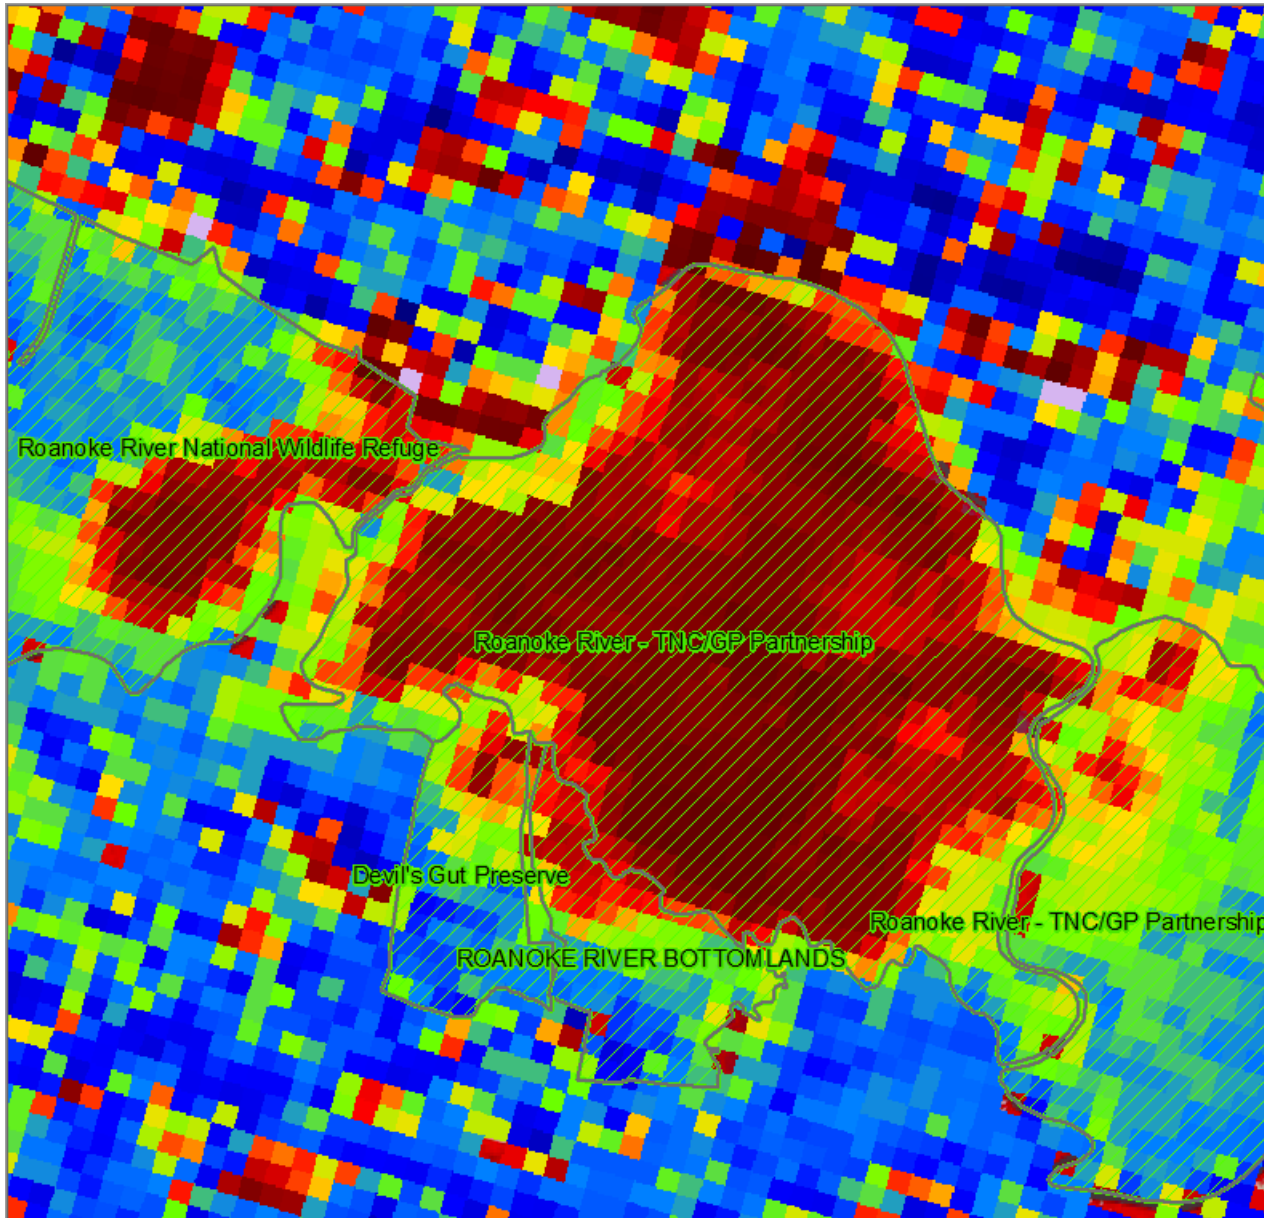

PADUS and [ForWarn](#) 1yr All lands 05/24/14

[ForWarn](#) 1yr All lands 05/24/14

Landsat 8 06/04/2014 543 pansharpened

NC Orthoimagery 2014

NC Orthoimagery 2014

NED 3m DEM

LiDAR 60ft bare earth