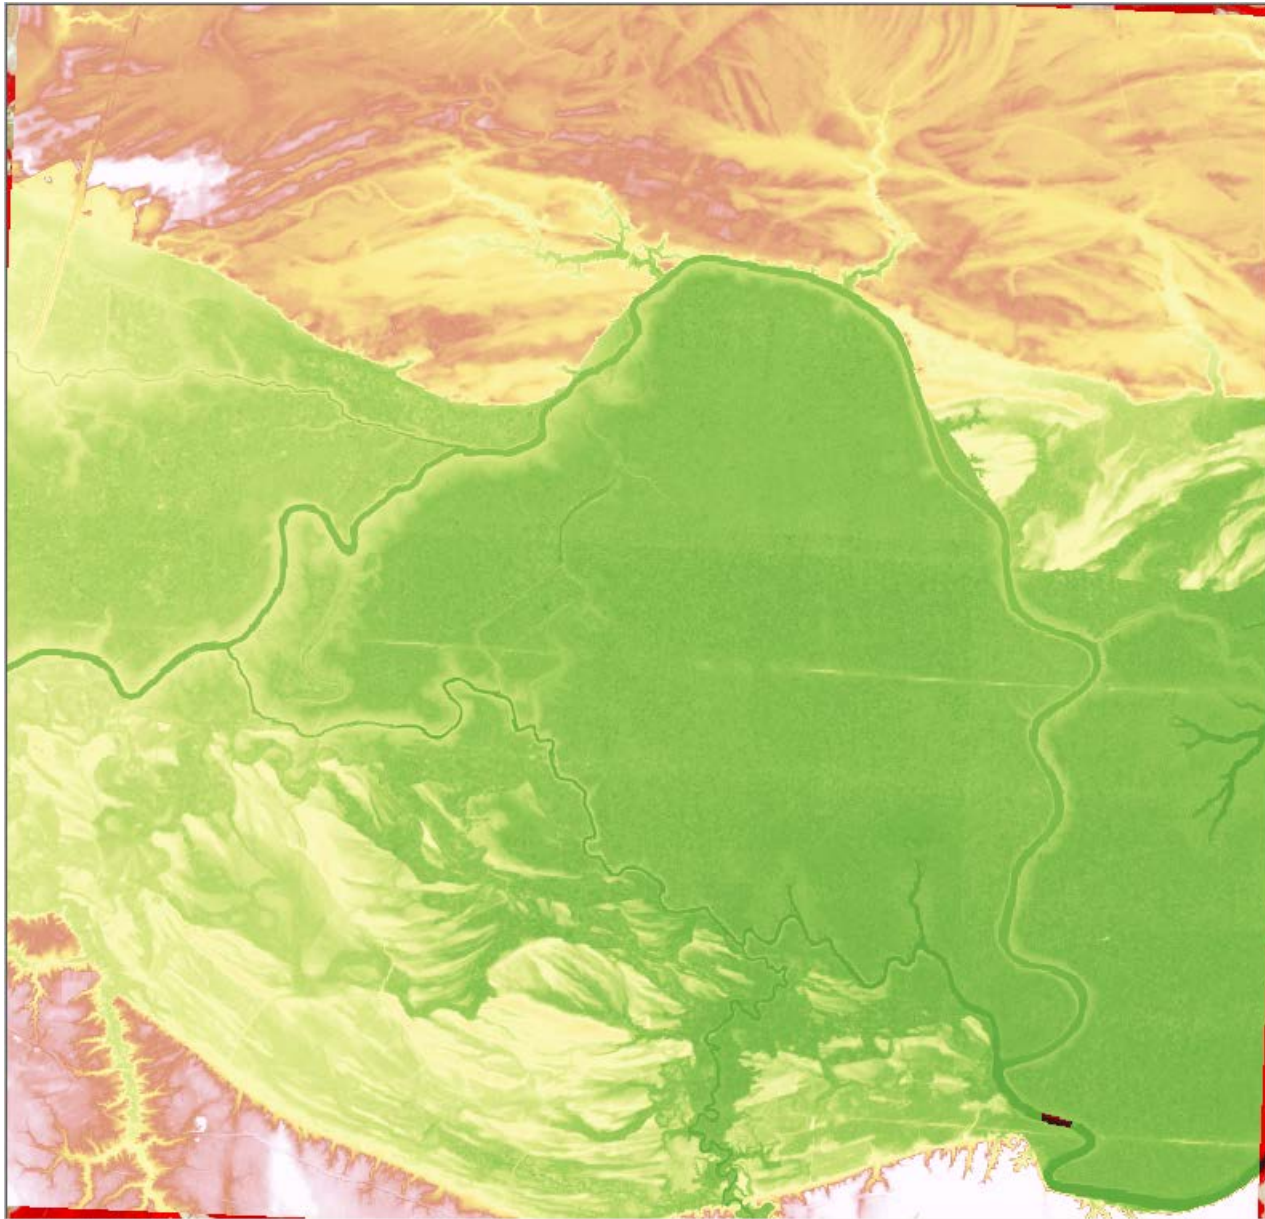

PADUS and [ForWarn](#) 1yr All lands 05/24/14

[ForWarn](#) 1yr All lands 05/24/14

Landsat 8 06/04/2014 543 pansharpened

NC Orthoimagery 2014

NC Orthoimagery 2014

NED 3m DEM

LiDAR 60ft bare earth