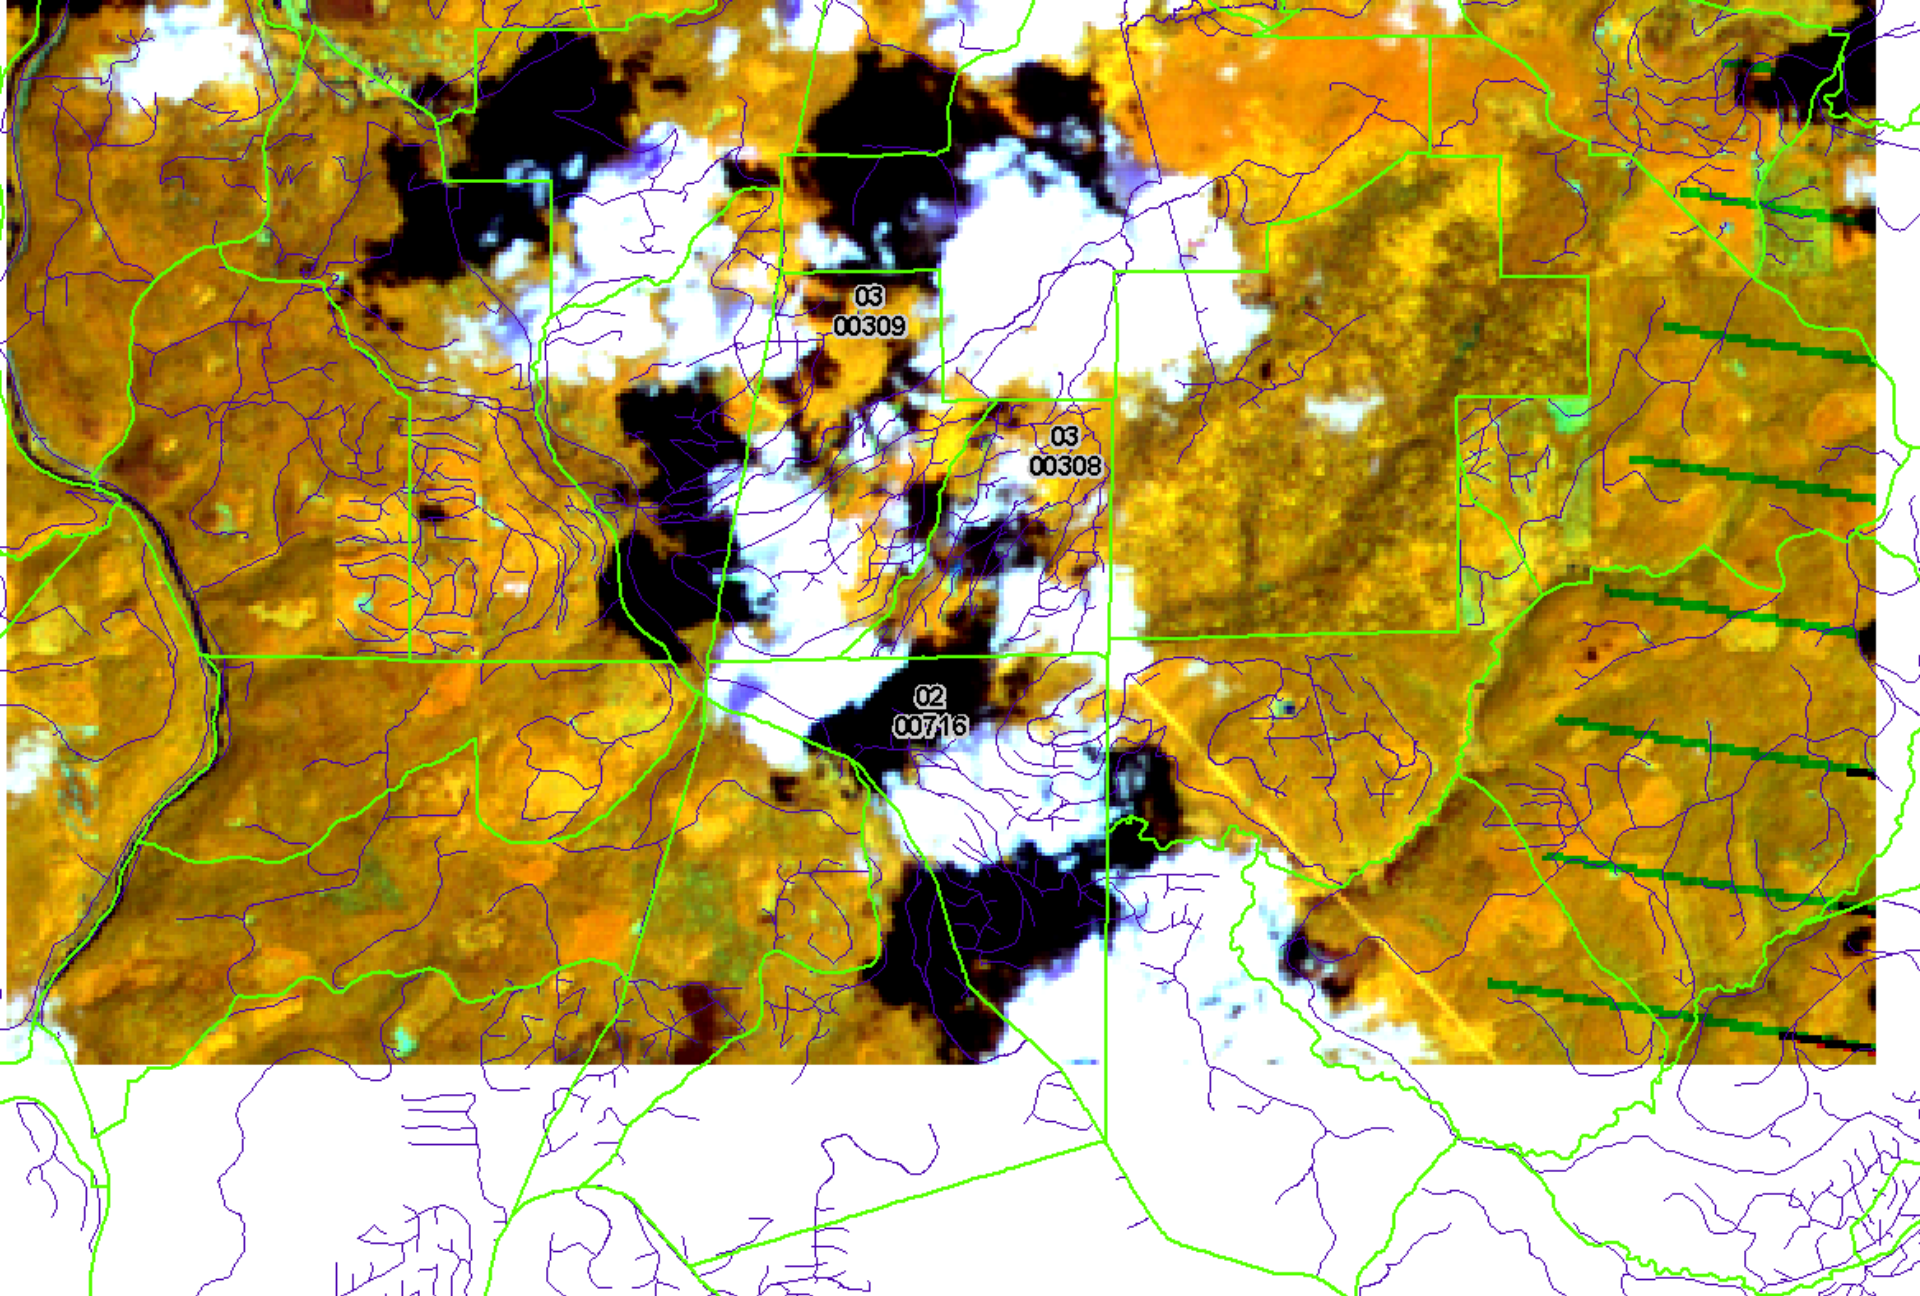

Compartments, Allegheny National Forest, PA  
[ForWarn 07/26/2012 1yr baseline](http://forwarn.org)

[forwarn@forestthreats.org](mailto:forwarn@forestthreats.org)

[wchristie@fs.fed.us](mailto:wchristie@fs.fed.us)

8/01/12

07/29/2012, Landsat 7, 453 RGB

[forwarn@forestthreats.org](mailto:forwarn@forestthreats.org)

[wchristie@fs.fed.us](mailto:wchristie@fs.fed.us)

8/01/12

07/10/2012

07/18/2012

07/26/2012

*ForWarn* 1yr progression, (3) most recent forest change images

[forwarn@forestthreats.org](mailto:forwarn@forestthreats.org)

[wchristie@fs.fed.us](mailto:wchristie@fs.fed.us)

8/01/12